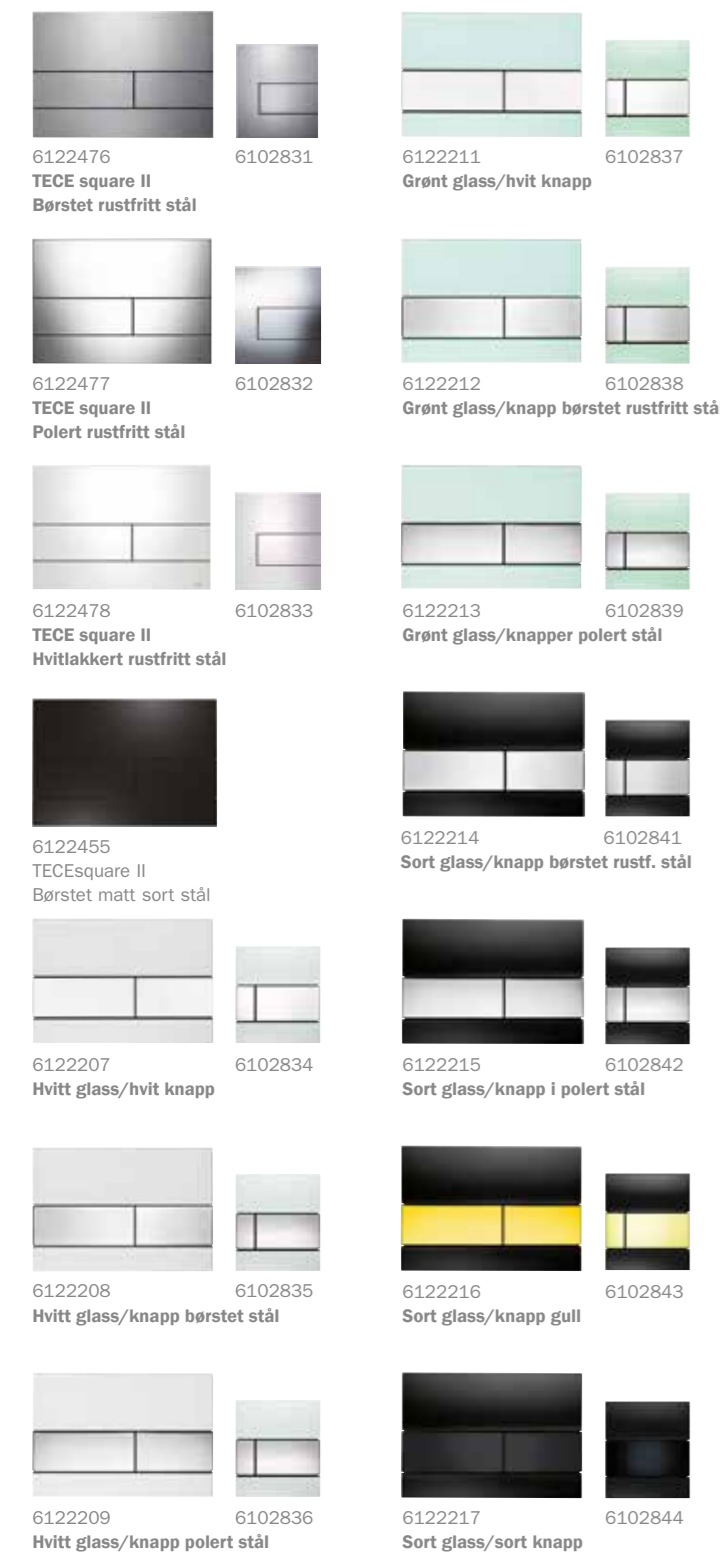

TECEsquare – med ekstremt flat frontplate