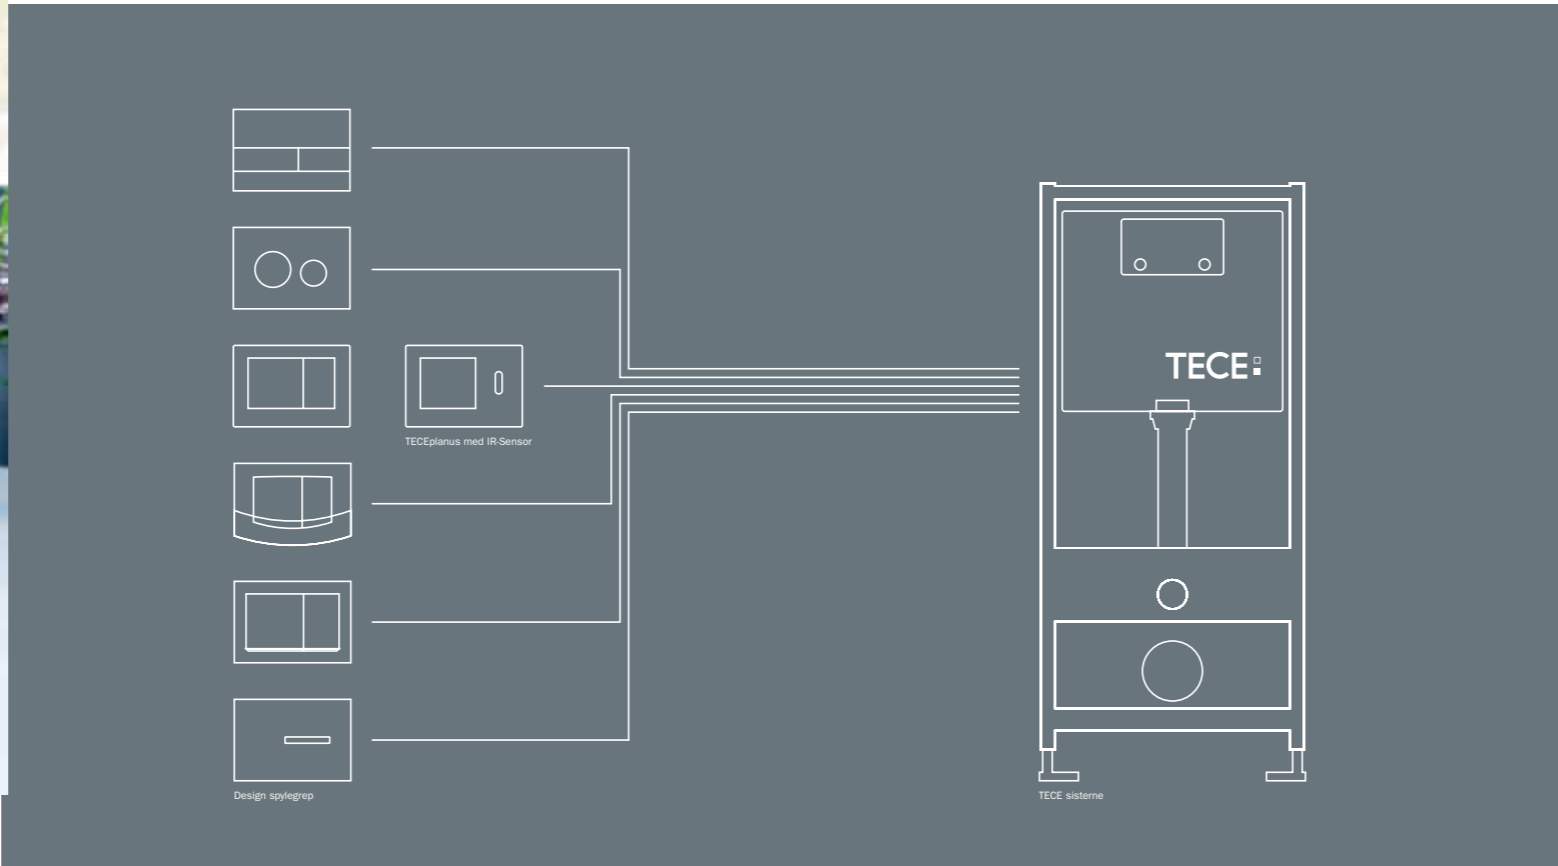

TECE toalett betjeningsplater passer til alle TECE sisterner.

En sistere - utallige muligheter

TECE sisterner er utprøvde millioner av ganger gjennom mange år. Tømmeventilen inne i sisternen ble tildelt Design Plus-prisen for bærekraftig vannbruk. Det tillater 4,5 liters enkeltspyling selv med bruk av dual flush teknologi.

Såpeinsats for rengjøringstabletter - bedre hygiene og friskere duft i toalettet

Rengjøringstabletter gir frisk duft i toalettet og minsker risiko for kalkavleiringer i toalettskålen. Med insatsen for rengjøringstabletter blir frittstående toalettblokk eller andre toalettrensere helt overflødige. Spesielt når toaletter uten spylekant benyttes er såpeinsatsen ett reelt alternativ, eftersom det ikke er mulig å montere frittstående toalettblokk. Såpeinsats for ettermontering i TECEsisterner passer alle TECE betjeningsplater